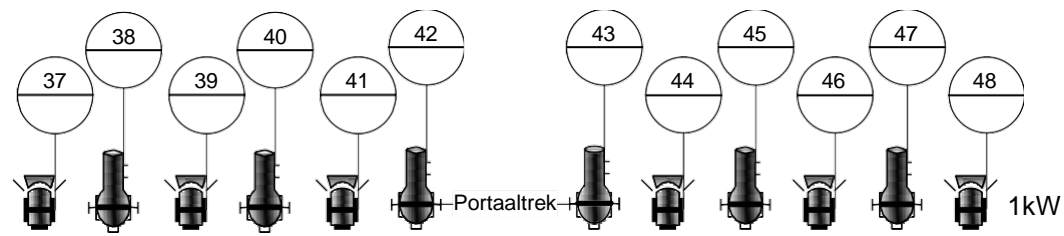

8 X 1kW PC	Los Licht	18 X PAR 1kW_{Medium}	6 X PAR 500W Med.
6 X 1kW Fresnel		4 X Six bar_{Medium}	8 X PAR 1kW_{Narrow}
6 X 1kW Profiel		1 X Volgspot Alex	
* 5 kW kanalen			115
	Losse dimmerkanalen		116
*102			117
*103	109	112	118
*104	110	113	119
*105	111	114	120