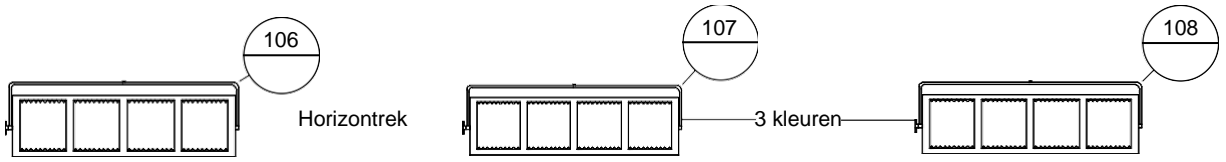

8 X 1kW PC	Los Licht	18 X PAR 1kW_{Medium}	6 X PAR 500W Med.
6 X 1kW Fresnel		4 X Six bar_{Medium}	8 X PAR 1kW_{Narrow}
6 X 1kW Profiel		1 X Volgspot Alex	
* 5 kW kanalen			115
	Losse dimmerkanalen		116
*102			117
*103	109	112	118
*104	110	113	119
*105	111	114	120