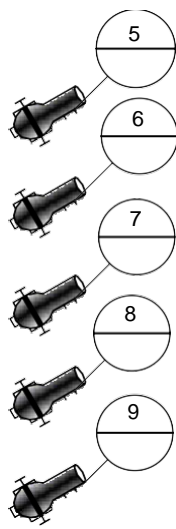

Zijbrug

1kW

2kW