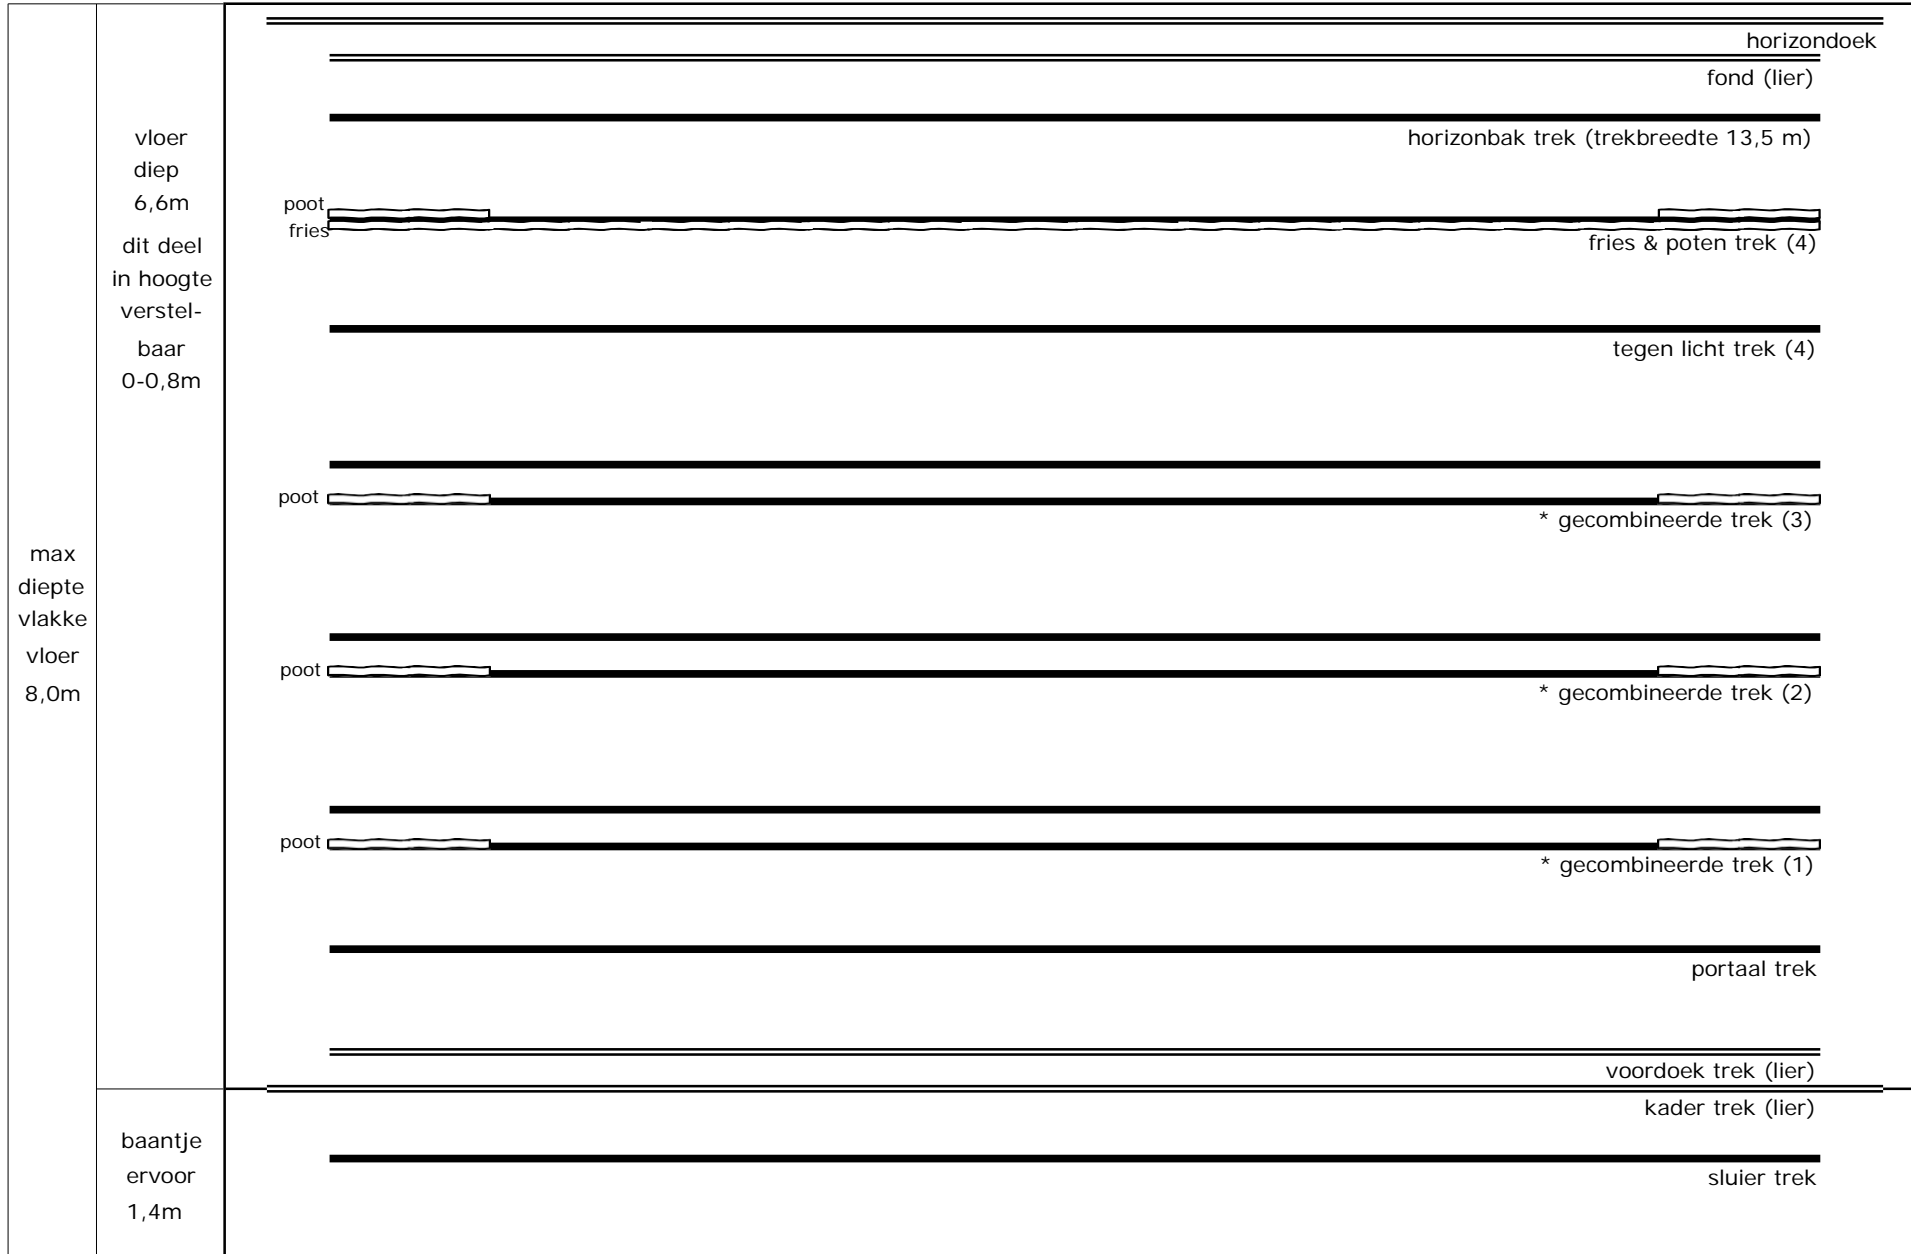

## **FACILITEITEN**

GELUID	F.O.H. > D&B 1220 > LR / sub / middencluster / invul balkon Monitoren > 4x Renkus-Heinz / 2x actieve RCF 312A MKIII
Regeling	Soundcraft SI Performer 1 / Allen&Heath Mixwizzard WZ3 16:2
Microfoons	4x Sennheiser Handheld / 6x EW100G3 ontvanger + Beltpack / 1x Neumann KM184 / 2x AKG C3000 / AKG Drumkit / 6x SM58 / 4x Behringer C02 / 2x Strijker/clip microfoon set
Intercom	4x GreenGo Beltpack X 2x GreenGo Wireless Beltpack X
Vleugel / Piano	Yamaha G 4 / Ibach
LICHT	120 Kringen DMX > 108x 2kw + 12 x 5kw
Regeling	Volgspot > Robert Juliat Alex ETC Cobalt 10 / ADB Mentor & Phoenix 2
Los licht voor de kap	4x Sixbar Par 64 medium 1kW / 18x Par 64 medium 1kW / 6x vloerpar 64 500W / 8x Par 64 Narrow 1kW 6x Profiel 1kW Niethammer 6x Fresnel 1kW ADB / 8x PC 1kW ADB 5x Robe Robin Viva CMY Spot 8x Elation Fuze Z120 Wash 8x GLG Pastello RGBWA Ledpar 6x GLG Pastello RGBW Pixelbar
portaal trek	6x Profiel 1kW Niethammer / 6x PC 1kW ADB
zaalbrug	12x profiel 2kW Niethammer / 6x PC 2kW ADB
zijbrug	9x profiel 1kW Niethammer per kant
krachtstroom	Links: 2x 32A / 63A & 125A te splitsen naar 2/3 x 32A Rechts: 2x 32A

Zijbrug

1kW

2kW

belasting trekken (electr.)		tussen steals punt	75 kg
max totaal gelijkmatig	300 kg	tussen steals gelijkm.	100 kg
onder een steal (6)	150 kg	buiten een steal	25 kg

\* gecombineerde trek >> bestaat uit een lichttrek en een potentrek die op een vaste afstand van elkaar zitten, dit geheel is net als de andere trekken in enige mate naar voor/achter verplaatsbaar. **Hoogte poten** en hierdoor ook lichttreks 5,80 m / hoogte max 6,60 m bij vlakke vloer opstelling