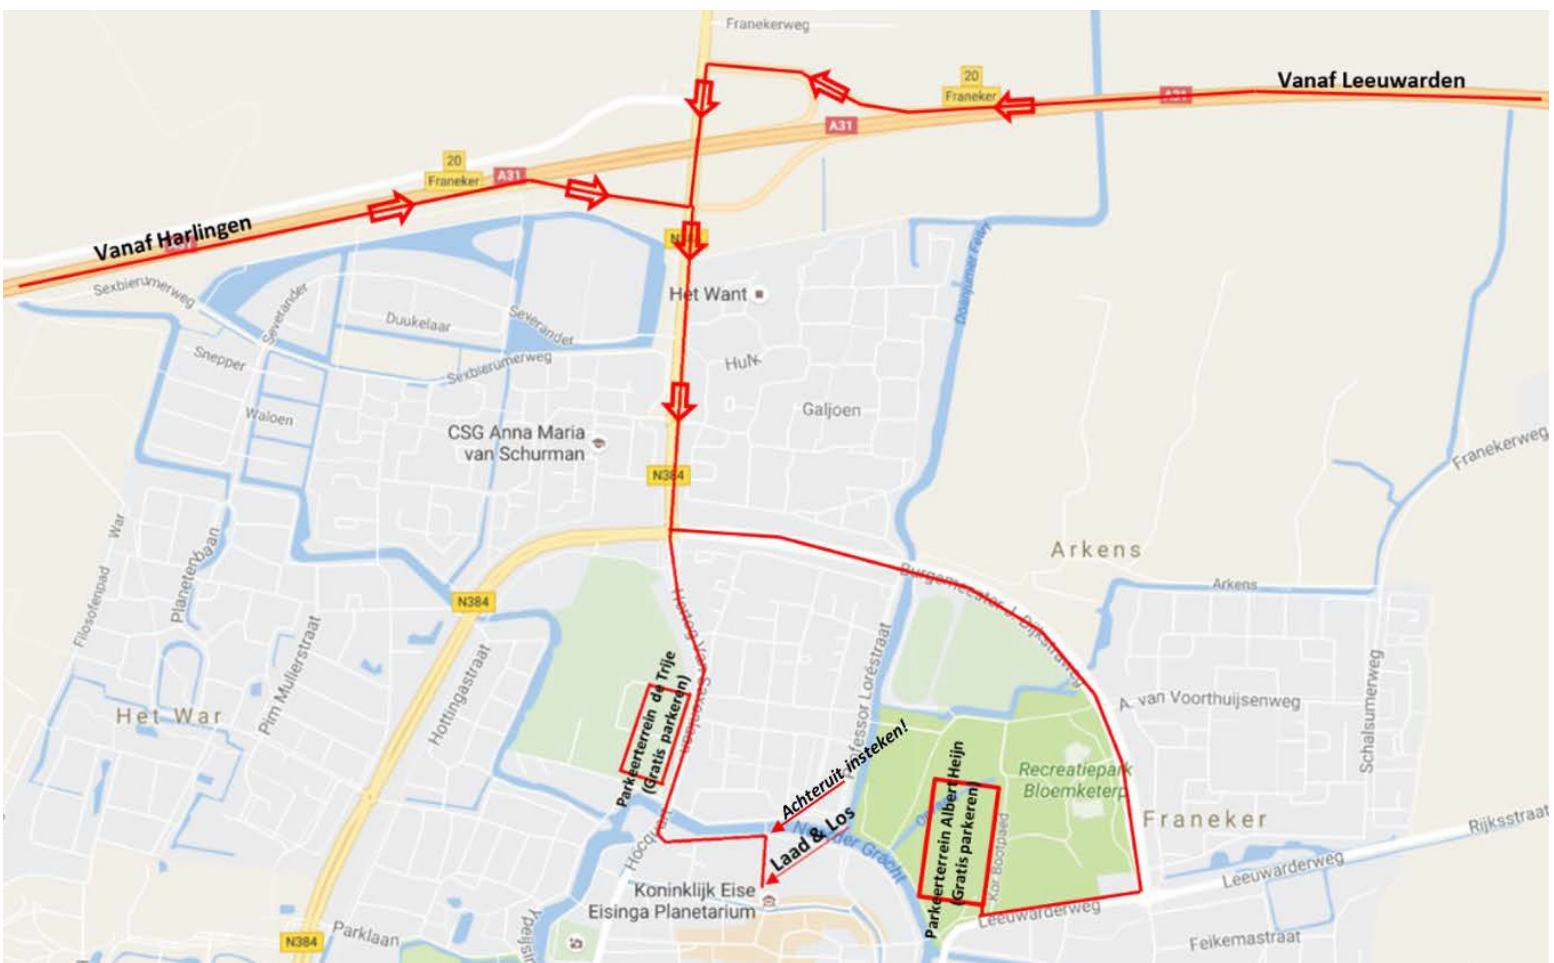

**LADEN & LOSSEN** > Adres Botniasteeg 1 8801 KJ Franeker

Onze laad & los is enigszins moeilijk bereikbaar.  
Voor (mega-)trailers raden wij aan om een half uurtje eerder te komen  
i.v.m. het achteruit insteken van de trailer in de steeg.

**PARKEREN**

We hebben parkeergelegenheid voor 1 vrachtwagen + 1 personenauto, of 2 personenauto's.  
Extra auto's kunnen kosteloos parkeren in overleg vlak in de buurt of op

-Parkeerterrein sporthal "De Trije"  
**Hertog van Saxenlaan 38, 8801ET Franeker**

Parkeerterrein van de Albert Heijn.  
> **Leeuwarderweg 8A, 8801 BV Franeker**