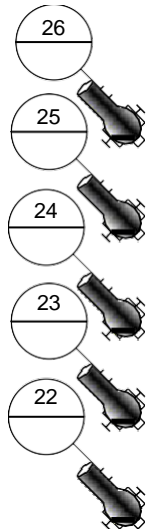

Zijbrug

1kW

2kW