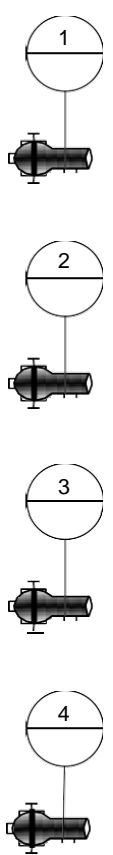

8 X 1kW PC	Los Licht	18 X PAR 1kW_{Medium}	6 X PAR 500W Med.
6 X 1kW Fresnel		4 X Six bar_{Medium}	8 X PAR 1kW_{Narrow}
6 X 1kW Profiel		1 X Volgspot Alex	
* 5 kW kanalen			115
	Losse dimmerkanalen		116
*102			117
*103	109	112	118
*104	110	113	119
*105	111	114	120