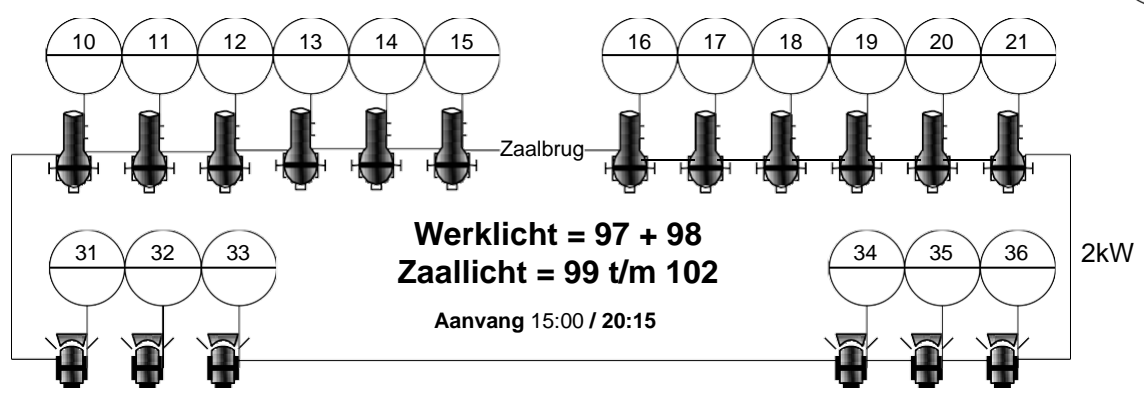

## **FACILITEITEN**

GELUID	F.O.H. > D&B 1220 > LR / sub / middencluster / invul balkon Monitoren > 4x Renkus-Heinz / 2x actieve RCF 312A MKIII
Regeling	Soundcraft SI Performer 1 / Allen&Heath Mixwizzard WZ3 16:2
Microfoons	4x Sennheiser Handheld / 6x EW100G3 ontvanger + Beltpack / 1x Neumann KM184 / 2x AKG C3000 / AKG Drumkit / 6x SM58 / 4x Behringer C02 / 2x Strijker/clip microfoon set
Intercom	4x GreenGo Beltpack X 2x GreenGo Wireless Beltpack X
Vleugel / Piano	Yamaha G 4 / Ibach
LICHT	120 Kringen DMX > 108x 2kw + 12 x 5kw
Regeling	Volgspot > Robert Juliat Alex ETC Cobalt 10 / ADB Mentor & Phoenix 2
Los licht voor de kap	4x Sixbar Par 64 medium 1kW / 18x Par 64 medium 1kW / 6x vloerpar 64 500W / 8x Par 64 Narrow 1kW 6x Profiel 1kW Niethammer 6x Fresnel 1kW ADB / 8x PC 1kW ADB 5x Robe Robin Viva CMY Spot 8x Elation Fuze Z120 Wash 8x GLG Pastello RGBWA Ledpar 6x GLG Pastello RGBW Pixelbar
portaal trek	6x Profiel 1kW Niethammer / 6x PC 1kW ADB
zaalbrug	12x profiel 2kW Niethammer / 6x PC 2kW ADB
zijbrug	9x profiel 1kW Niethammer per kant
krachtstroom	Links: 2x 32A / 63A & 125A te splitsen naar 2/3 x 32A Rechts: 2x 32A

Zijbrug

1kW

2kW

belasting trekken (electr.)		tussen steals punt	75 kg
max totaal gelijkmatig	300 kg	tussen steals gelijkm.	100 kg
onder een steal (6)	150 kg	buiten een steal	25 kg

\* gecombineerde trek >> bestaat uit een lichttrek en een potentrek die op een vaste afstand van elkaar zitten, dit geheel is net als de andere trekken in enige mate naar voor/achter verplaatsbaar. **Hoogte poten** en hierdoor ook lichttreks 5,80 m / hoogte max 6,60 m bij vlakke vloer opstelling