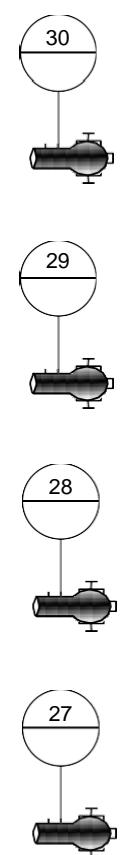

8 X 1kW PC	Los Licht	18 X PAR 1kW_{Medium}	6 X PAR 500W Med.
6 X 1kW Fresnel		4 X Six bar_{Medium}	8 X PAR 1kW_{Narrow}
6 X 1kW Profiel		1 X Volgspot Alex	
* 5 kW kanalen			115
	Losse dimmerkanalen		116
*102			117
*103	109	112	118
*104	110	113	119
*105	111	114	120