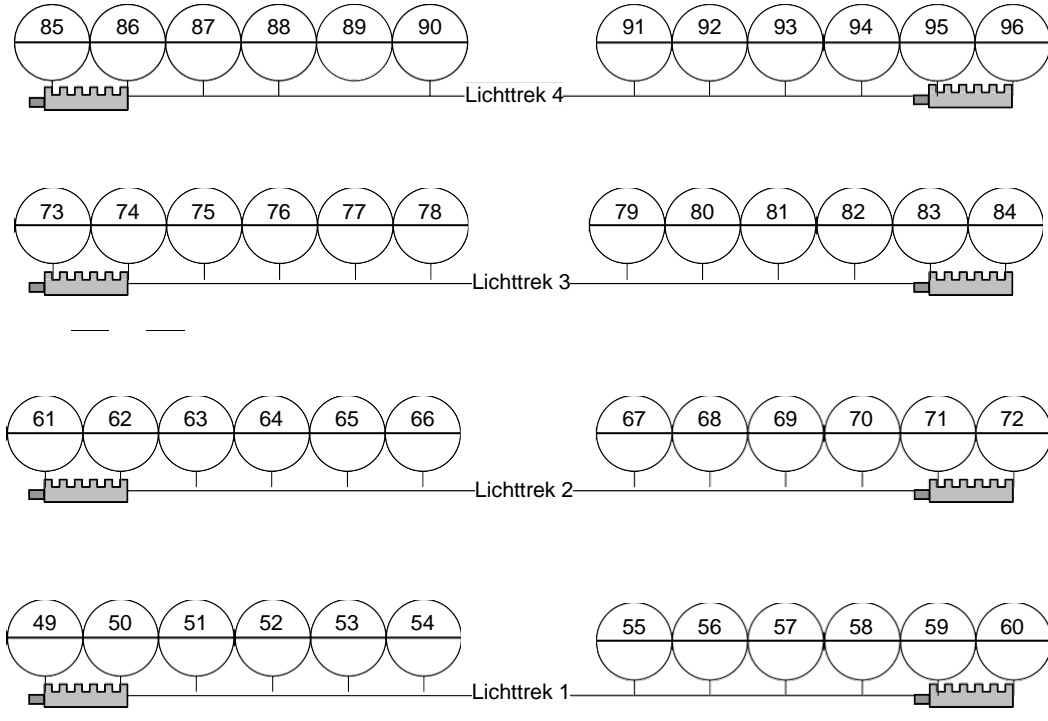

8 X 1kW PC	Los Licht	18 X PAR 1kW_{Medium}	6 X PAR 500W Med.
6 X 1kW Fresnel		4 X Six bar_{Medium}	8 X PAR 1kW_{Narrow}
6 X 1kW Profiel		1 X Volgspot Alex	
* 5 kW kanalen			115
	Losse dimmerkanalen		116
*102			117
*103	109	112	118
*104	110	113	119
*105	111	114	120